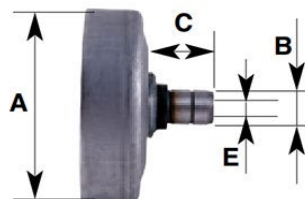

ΣΥΣΚ. 1 ΤΕΜ

Καμπάνες Θαμνοκοπτικών

31

- A= ΕΣΩΤΕΡΙΚΗ ΔΙΑΜΕΤΡΟΣ ΚΑΜΠΑΝΑΣ
- B= ΕΞΩΤΕΡΙΚΗ ΔΙΑΜΕΤΡΟΣ ΥΠΟΔΟΧΗΣ ΝΤΙΖΑΣ
- C= ΥΨΟΣ ΥΠΟΔΟΧΗΣ ΝΤΙΖΑΣ
- D= ΤΥΠΟΣ ΥΠΟΔΟΧΗΣ ΝΤΙΖΑΣ
- E= ΕΣΩΤΕΡΙΚΗ ΔΙΑΜΕΤΡΟΣ ΥΠΟΔΟΧΗΣ ΝΤΙΖΑΣ